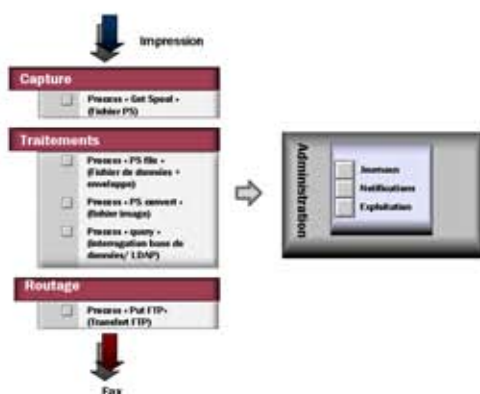

N'utilise pas de cartes Fax

ASP Fax connecteur établit le lien avec l'opérateur FAX au travers d'une liaison sécurisée FTP. L'exploitation de l'infrastructure Internet existante est une économie.

L'utilisation de cartes Fax n'est plus nécessaire. Les coûts d'acquisition et d'intégration au PABX de l'entreprise disparaissent.

Capacité de diffusion "On Demand"

Possesseur de plusieurs milliers de lignes fax en Europe, l'opérateur garantit la redondance de son infrastructure ainsi que l'acheminement du fax dans un délai conforme aux besoins des clients et usages de ce média.

Traçabilité

L'accusé de réception télécopie associé à chaque communication reste pour beaucoup d'activités un élément essentiel de la traçabilité de l'échange. La mise à disposition éventuelle de cet élément de preuve au sein d'un outil de production reste le fondement d'un échange commercial.

Cette pièce est conservée au sein de journaux de communications détaillés, Les accusés de transmission peuvent être imprimés à la volée, envoyés par mail ou simplement faire l'objet d'une écriture dans une base de données applicative. L'opérateur télécopie fait office de tiers de confiance pour cette transaction.

Installation

Commercialisé sous la forme "try and buy", le logiciel est conçu pour s'intégrer à l'infrastructure existante sans utilisation de ressources externes.

Achat d'une plate forme télécopie en réseau ou choix d'une solution fax ASP accessible via un navigateur ?

BeesNEST a choisi le meilleur des deux mondes...

- **Coût d'exploitation minimum**
- **Bande passante fax importante**
- **Intégration aux applications métier**
- **Traçabilité des échanges**

ASP Fax Connecteur est disponible pour évaluation au sein de l'espace téléchargement du site WEB BeesNEST

L'installation peut se réaliser seule ou, avec le support gratuit de l'éditeur

Centre d'affaires
AX INNOV
30 bis rue du vieil abreuvoir
78100 St Germain en Laye

Tel: 01 30 87 14 84

www.beesnest.fr