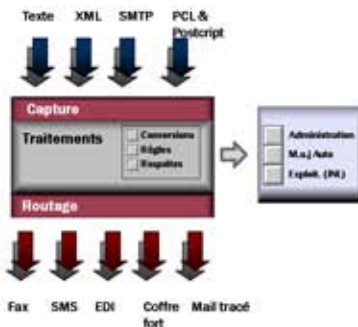

BeesNEST est un éditeur de logiciels positionné sur le marché des middlewares communicants.

Sous la forme de « connecteurs », l'offre BeesNEST permet d'établir un lien étroit entre des applications métier installées chez un client et les services proposés par une société tierce sur Internet (Plateforme ASP).

La détection de mots clés dans le flux de données permet de filter les éléments destinés à l'opérateur télécopie de ceux destinés à la mise en forme des documents et la traçabilité des échanges.

### Capacité de diffusion "On Demand"

Possesseur de plusieurs milliers de lignes fax en Europe, l'opérateur garantit la redondance de son infrastructure ainsi que l'acheminement du fax dans un délai conforme aux besoins des clients et usages de ce média.

### Traçabilité

L'accusé de réception télécopie associé à chaque communication reste pour beaucoup d'activités un élément essentiel de la traçabilité de l'échange. La mise à disposition éventuelle de cet élément de preuve au sein d'un outil de production reste le fondement d'un échange commercial.